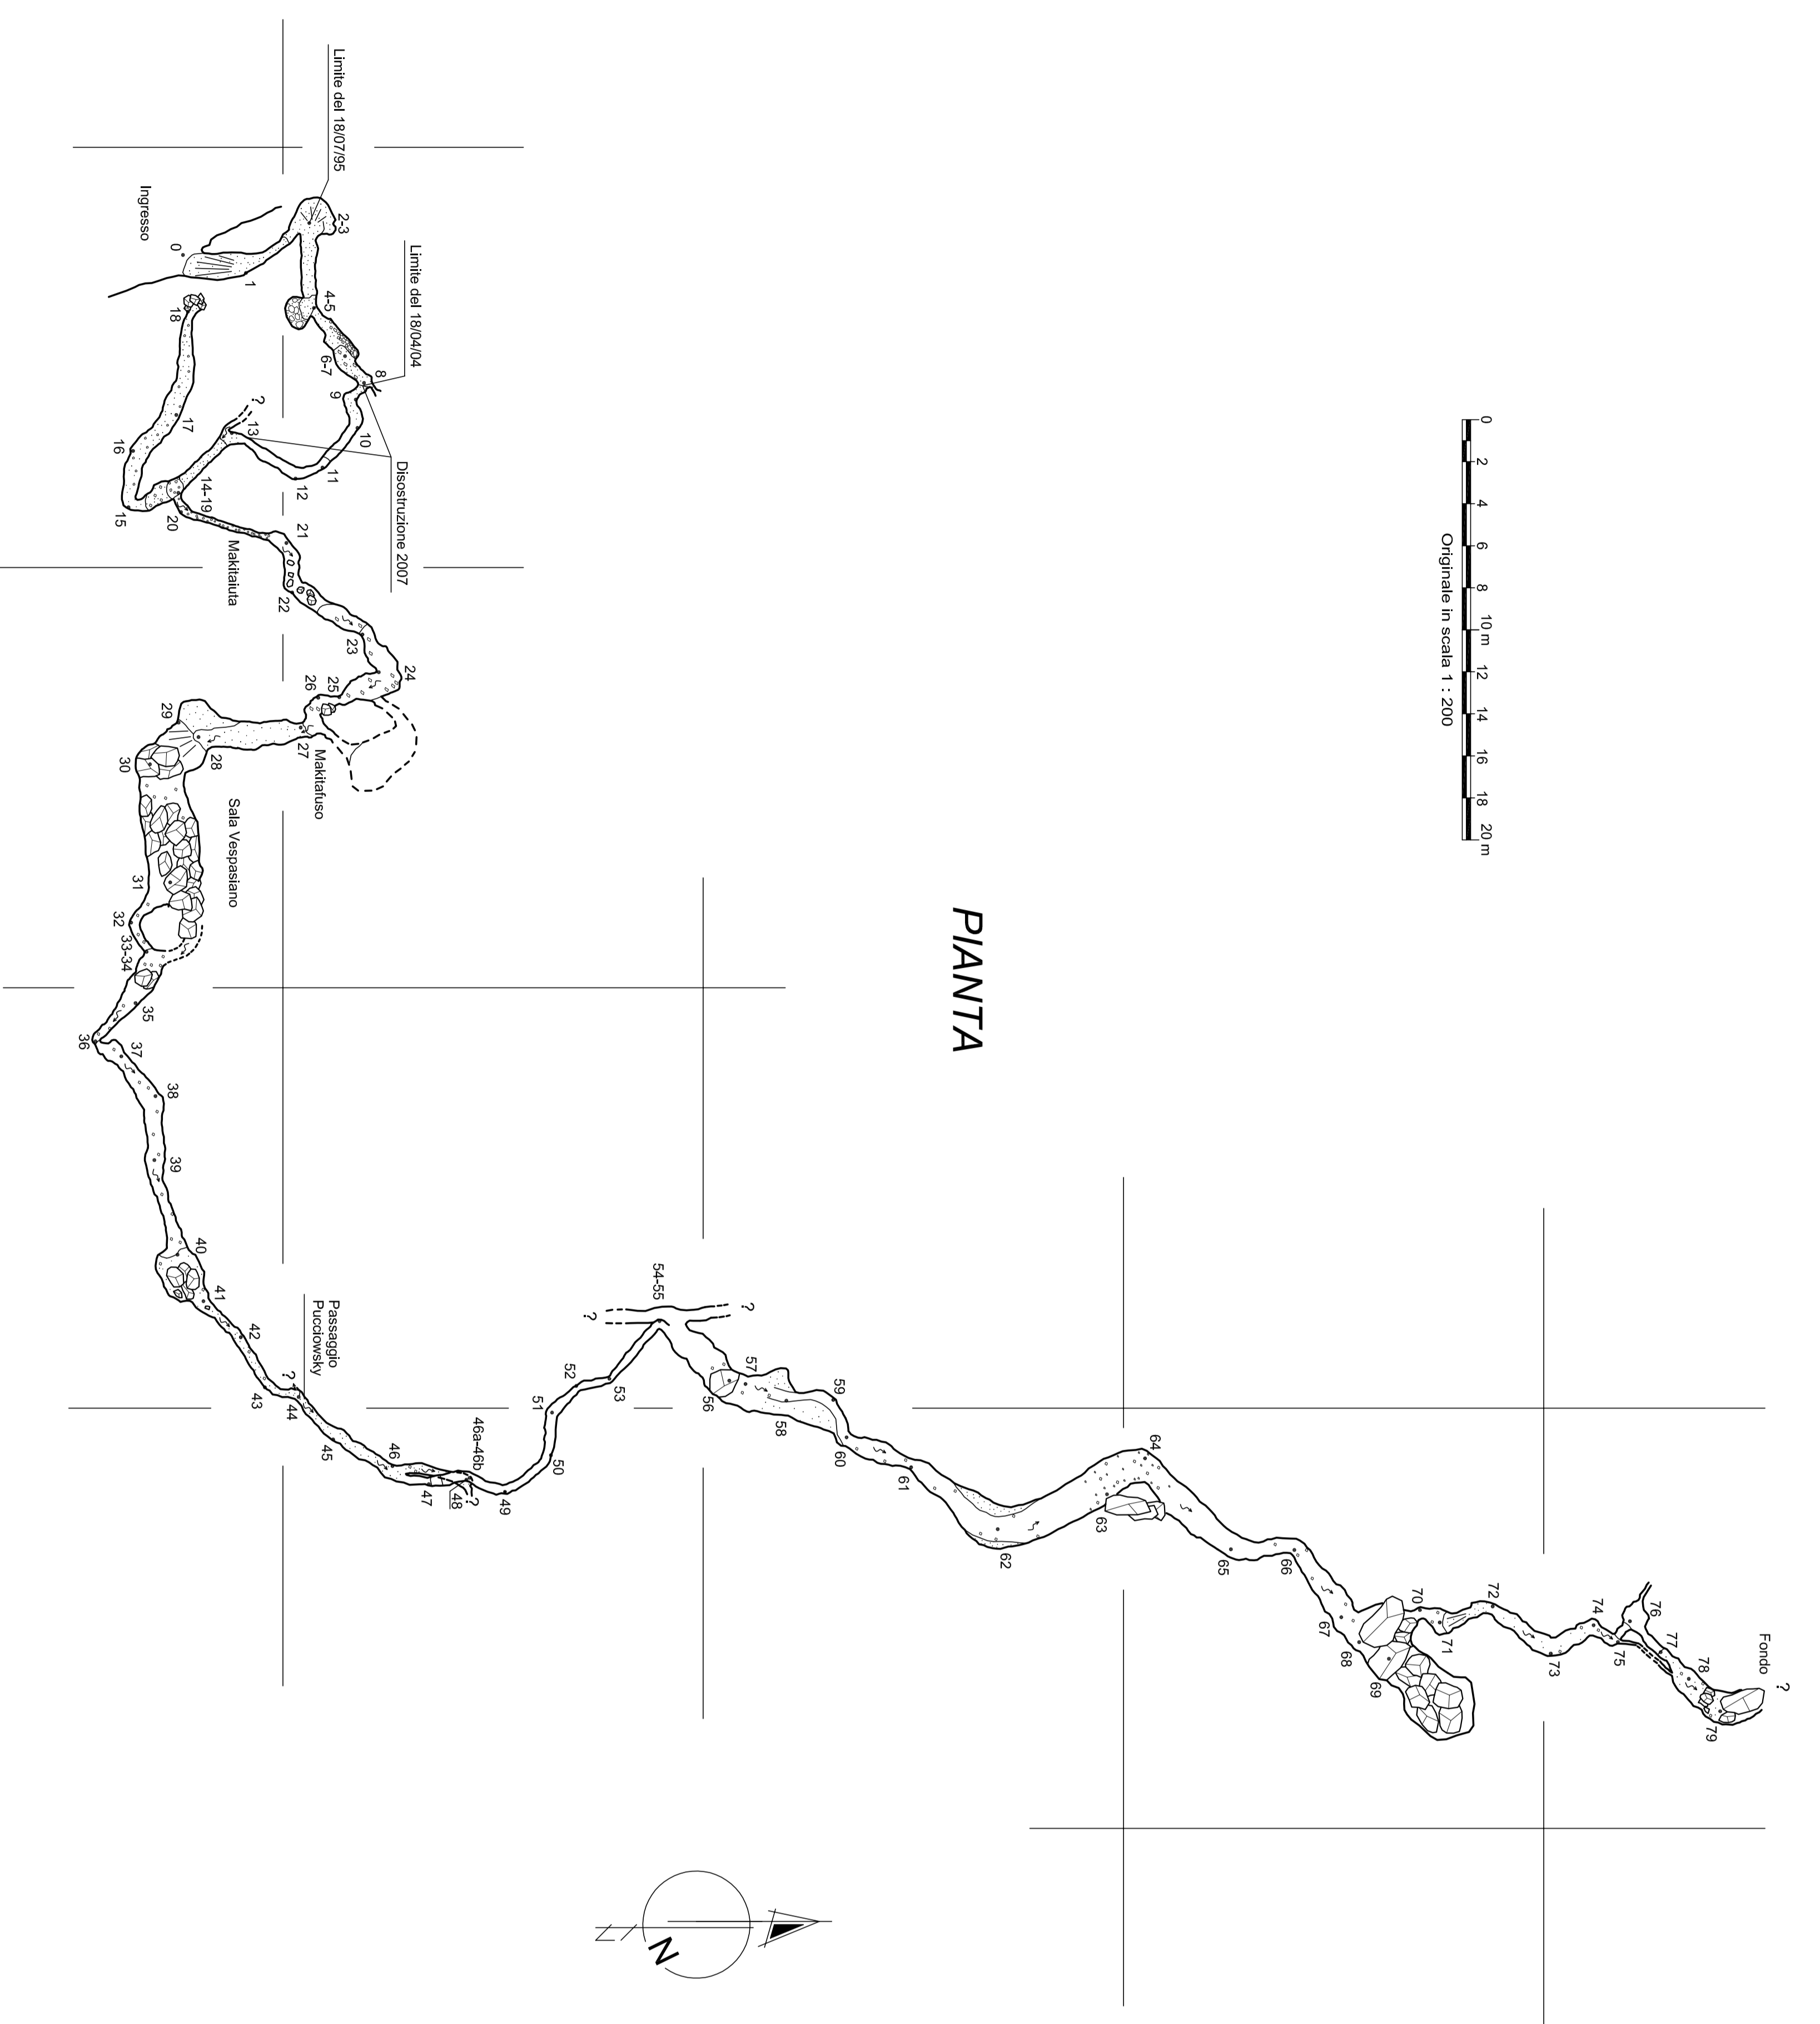

SEZIONE  
LONGITUDINALE

PIANTA

GRUPPO  
SPELEOLOGICO  
FAENTINO

ER-RA 853

**GROTTA LISANIA (F.13)**

CA' FAGGIA - RIOLO TERME

RIL. D'Antonio C. - Evilio R. - Fognani M. (01 - 43)  
24-02-08  
Evilio R. - Fognani M. (44 - 79)  
29-11-09

DIS. Evilio R.